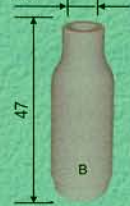

ARGON ARC NOZZLES

SAP / GLOBAL TORCHES

SAP / GLOBAL TORCHES

TORCH MODEL : 24

ARGON ARC NOZZLE A 53 N XX

ØA	B	PART NO.
4.0	3	AW2404016
6.4	4	AW2406416
8.0	5	AW2408016
9.5	6	AW2409516

TORCH MODEL : 12

ARGON ARC NOZZLE 14 N XX

ØA	B	PART NO.
6.4	4	AW1206432
8.0	5	AW1208032
9.5	6	AW1209532
11.0	7	AW1211032
12.7	8	AW1212732
16.0	10	AW1216032
19.0	12	AW1219032

TORCH MODEL : 17 ; 18 ; 26 ; SA22 ; SW35

ARGON ARC NOZZLE 10 N XX

ØA	B	PART NO.
6.4	4	AW2306447
8.0	5	AW2308047
9.5	6	AW2309547
11.0	7	AW2311047
12.7	8	AW2312747
16.0	10	AW2316047
19.0	12	AW2319047

TORCH MODEL : 9 ; 20 ; 22 ; 25

ARGON ARC NOZZLE 13 N XX

ØA	B	PART NO.
6.4	4	AW9206430
8.0	5	AW9208030
9.5	6	AW9209530
11.0	7	AW9211030
12.7	8	AW9212730
16.0	10	AW9216030

ARGON ARC NOZZLE

ØA	B	PART NO.
6.4	4	AW9206430S
8.0	5	AW9208030S

ØA	L	PART NO.
5.5	64	AW2305564
6.4	81	AW2306481

LENS NOZZLE 54 N XX

ØA	B	PART NO.
6.4	4	AW2506440
8.0	5	AW2508040
9.5	6	AW2509540
11.0	7	AW2511040
12.7	8	AW2512740
17.5	11	AW2517540
19.0	12	AW2519040

LENS NOZZLE LONG 54 N XXL L