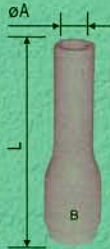

ARGON ARC NOZZLES

SAP / GLOBAL TORCHES

SAP / GLOBAL TORCHES

TORCH MODEL : 24

ARGON ARC NOZZLE A 53 N XX

ØA	B	PART NO.
4.0	3	AW2404016
6.4	4	AW2406416
8.0	5	AW2408016
9.5	6	AW2409516

TORCH MODEL : 12

ARGON ARC NOZZLE 14 N XX

ØA	B	PART NO.
6.4	4	AW1206432
8.0	5	AW1208032
9.5	6	AW1209532
11.0	7	AW1211032
12.7	8	AW1212732
16.0	10	AW1216032
19.0	12	AW1219032

TORCH MODEL : 17 ; 18 ; 26 ; SA22 ; SW35

ARGON ARC NOZZLE 10 N XX

ØA	B	PART NO.
6.4	4	AW2306447
8.0	5	AW2308047
9.5	6	AW2309547
11.0	7	AW2311047
12.7	8	AW2312747
16.0	10	AW2316047
19.0	12	AW2319047

TORCH MODEL : 9 ; 20 ; 22 ; 25

ARGON ARC NOZZLE 13 N XX

ØA	B	PART NO.
6.4	4	AW9206430
8.0	5	AW9208030
9.5	6	AW9209530
11.0	7	AW9211030
12.7	8	AW9212730
16.0	10	AW9216030

ARGON ARC NOZZLE

ØA	B	PART NO.
6.4	4	AW9206430S
8.0	5	AW9208030S

LENS NOZZLE - SHORT

ØA	L	PART NO.
9.0	12	AW9209012
9.0	16	AW9209016
9.0	19	AW9209019
9.0	20	AW9209020

ARGON ARC NOZZLE LONG 13 N XX L

ØA	B	L	PART NO.
4.0	3	48	AW9204048
6.4	4	48	AW9206448
8.0	5	48	AW9208048
9.5	6	48	AW9209548